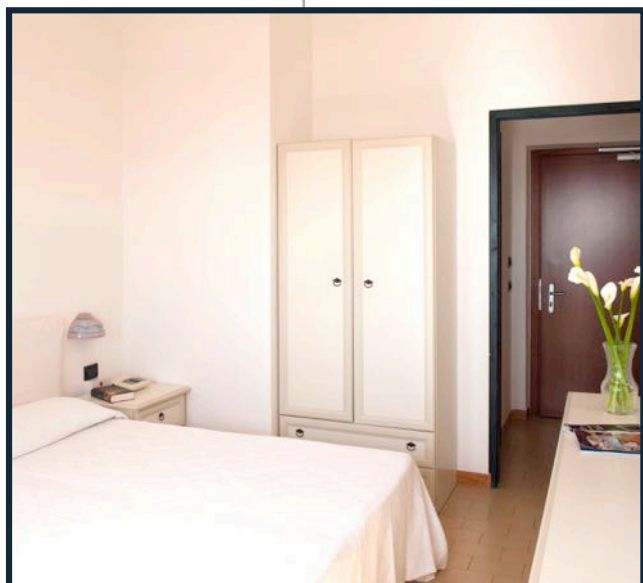

## COSSYRA HOTEL

**POSIZIONE:**  
LOCALITA' MURSIA

**DISTANZA DAL MARE:**  
50 M

Il **Cossyra Hotel**, ubicato in località Mursia a pochi metri dal mare, gode di una posizione isolata e tranquilla.

Tutte le camere sono dotate di servizi privati, telefono con linea diretta, TV satellitare, asciugacapelli e terrazza. Le camere di categoria Classic e Comfort, su richiesta possono essere dotate di aria condizionata o di ventilatore a pale.

Le camere di categoria Comfort sono tutte vista mare e dotate di mini frigo. La struttura gode di sala soggiorno e sala TV, sala congressi, internet point, ascensore, bar e piano bar, solarium, parcheggio, due piscine con acqua marina di cui una per bambini, due campi da tennis. Il servizio di mezza pensione prevede il buffet per la prima colazione e la cena viene servita ai tavoli con menù alla carta. Sarà inoltre possibile fruire del centro SPA presso l'Hotel Mursia a soli 50 m.

### SCONTI

2° / 3° letto  
1 adulto + 1/2 bambino  
(2-11 anni -30%)  
(12-17 anni -20%)

3° / 4° letto bambino  
(2-11 anni -70%)  
(12-17 anni -50%)

Culla gratis 0-2 anni

Luna di Miele e Over 60 -10%

Dal	Al	Camera Classic				Camera Comfort				Sup singola
		B&B		HB		B&B		HB		
		Solo sog.	Volo + sog.	Solo sog.	Volo + sog.	Solo sog.	Volo + sog.	Solo sog.	Volo + sog.	
1-gen	1-giu	50				60				10
1-giu	29-giu	50	605	70	745	60	675	80	815	10
29-giu	20-lug	60	675	80	815	70	745	90	885	20
20-lug	27-lug	65	710	85	850	75	780	95	920	20
27-lug	3-ago	75	780	95	920	85	850	105	990	30
3-ago	24-ago	85	970	105	1110	95	1040	115	1180	30
24-ago	31-ago	75	820	95	960	85	890	105	1030	30
31-ago	7-set	70	785	90	925	80	855	100	995	20
7-set	21-set	60	675	80	815	70	745	90	885	20
21-set	5-ott	55	640	75	780	65	710	85	850	10
5-ott	31-dic	50				60				10